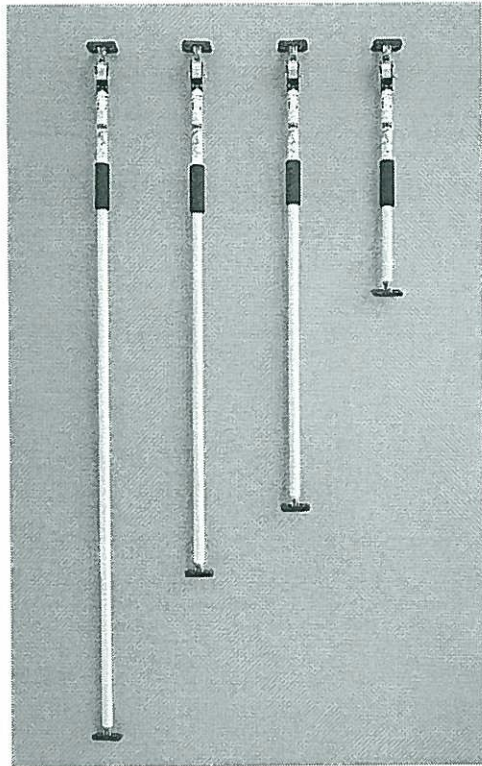

ホームページ <http://www.osaka-hikari.co.jp>

突っ張りスタンド

- 天井作業の補助的役割に！
- ワンボックスカーやRV車、軽トラックの荷物の固定に！
- アイデア次第でご家庭での用途が広がります！

サイズは4サイズ。750～1250mmから2100～3900mmと広範囲でご使用頂けます。
垂直静止荷重50kg

凹凸タイプ
でしっかり
固定

ワンタッチ式の
ストッパーですので
作業性が優れてい
ます

別売の
取り付け金具
を使用

取替え用大型
パーツで固定力
大幅アップ

養生用シートの仮設柱に

荷台の荷崩れ防止に

天井作業の補助に

ドア枠の作業に

パーツやメッシュパネルと組み合わせガーデニングのディスプレイに

雨が降った際の一時的な物干しに
晴れの日には、外して簡単収納