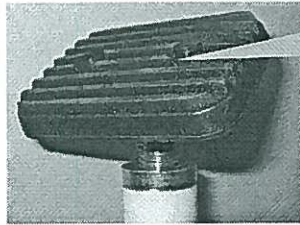

取り替え先端パーツ
を使ってより強固に固定!

便利な取り付け金具は
作業補助や工具の整理整頓に!

お問い合わせは信用のある...

iteck co.,ltd. Phone 06-6768-2261

販売元 **osaka** phone 06(6764)1531

Hikari co.,ltd. **tokyo** phone 03(5811)6661

fukuoka phone 092(436)2031

※弊社ホームページでWEBカタログ(総合カタログ)をご覧頂けます。「お気に入り」に登録してご利用ください。

ホームページ <http://www.osaka-hikari.co.jp>

突っ張りスタンド

- 天井作業の補助的役割に！
- ワンボックスカーやRV車、軽トラックの荷物の固定に！
- アイデア次第でご家庭での用途が広がります！

サイズは4サイズ。750～1250mmから2100～3900mmと広範囲でご使用頂けます。
垂直静止荷重50kg

凹凸タイプ
でしっかり
固定

ワンタッチ式の
ストッパーですので
作業性が優れてい
ます