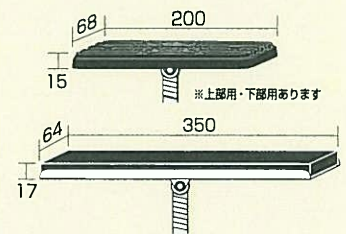

便利な取り付け金具は
作業補助や工具の整理整頓に!