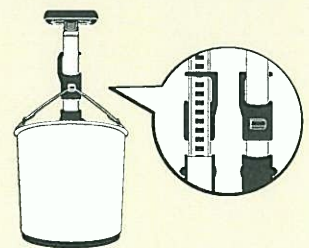

お問い合わせは信用のある...

iteck co.,ltd. Phone 06-6768-2261

販売元 **osaka** phone 06(6764)1531

Hikari co.,ltd. **tokyo** phone 03(5811)6661

fukuoka phone 092(436)2031

※弊社ホームページでWEBカタログ(総合カタログ)をご覧頂けます。「お気に入り」に登録してご利用ください。

ホームページ <http://www.osaka-hikari.co.jp>