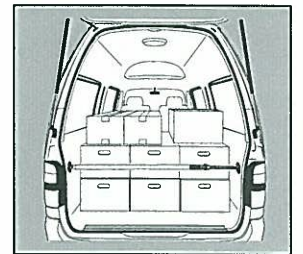

突っ張りスタンド★

- ・天井作業の補助
- ・カーゴバー
- ・荷物の固定
- ・家具止めなどにも!!

品番	単価	適応サイズ	垂直静止荷重	カラー	入数	J A N
KTSD-125	オープン	750mm~1,250mm	50kg	アイボリー	12	4535395000718
KTSD-250	オープン	1,450mm~2,500mm	50kg	アイボリー	9	4535395000725
KTSD-290	オープン	1,600mm~2,900mm	50kg	アイボリー	6	4535395000732
KTSD-390	オープン	2,100mm~3,900mm	50kg	アイボリー	6	4535395000749

・養生シートやテントの仮設柱に・

・荷台の荷崩れ防止に・

突っ張りスタンド用パーツ

～別売パーツを使えば作業の幅がますます広がります～

品番	単価	サイズ	入数	1P入数	J A N
KTK-100	オープン	98mm×41mm	10	2	4535395000787
KTB-200A	オープン	200mm×68mm×15mm	6	1	4535395000756
KTB-201B	オープン	200mm×68mm×15mm	6	1	4535395000763
KTB-350A	オープン	350mm×64mm×17mm	6	1	4535395000770