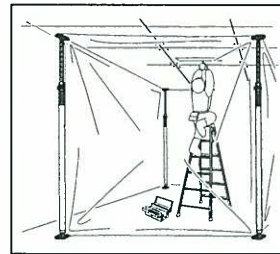

突っ張りスタンド★

- ・天井作業の補助
- ・カーゴバー
- ・荷物の固定
- ・家具止めなどにも!!

品番	単価	適応サイズ	垂直静止荷重	カラー	入数	J A N
KTSD-125	オープン	750mm~1,250mm	50kg	アイボリー	12	4535395000718
KTSD-250	オープン	1,450mm~2,500mm	50kg	アイボリー	9	4535395000725
KTSD-290	オープン	1,600mm~2,900mm	50kg	アイボリー	6	4535395000732
KTSD-390	オープン	2,100mm~3,900mm	50kg	アイボリー	6	4535395000749

・養生シートやテントの仮設柱に・

・荷台の荷崩れ防止に・

突っ張りスタンド用パーツ

～別売パーツを使えば作業の幅がますます広がります～

品番	単価	サイズ	入数	1P入数	J A N
KTK-100	オープン	98mm×41mm	10	2	4535395000787
KTB-200A	オープン	200mm×68mm×15mm	6	1	4535395000756
KTB-201B	オープン	200mm×68mm×15mm	6	1	4535395000763
KTB-350A	オープン	350mm×64mm×17mm	6	1	4535395000770

ホームページ <http://www.osaka-hikari.co.jp>

突っ張りスタンド

- 天井作業の補助的役割に！
- ワンボックスカーやRV車、軽トラックの荷物の固定に！
- アイデア次第でご家庭での用途が広がります！

サイズは4サイズ。750～1250mmから2100～3900mmと広範囲でご使用頂けます。
垂直静止荷重50kg

凹凸タイプ
でしっかり
固定

ワンタッチ式の
ストッパーですので
作業性が優れてい
ます