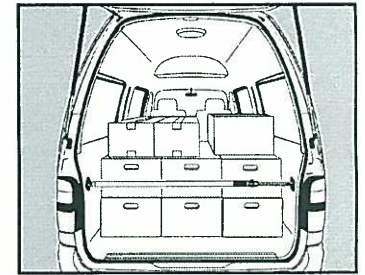

突っ張りスタンド

- ○天井作業の補助的役割に！
- ○ワンボックスカーやRV車、軽トラックの荷物の固定に！
- ○アイデア次第でご家庭での用途が広がります！

サイズは4サイズ。750～1250mmから2100～3900mmと広範囲でご使用頂けます。
垂直静止荷重50kg

凹凸タイプ
でしっかり
固定

ワンタッチ式の
ストッパーですので
作業性が優れてい
ます

別売の
取り付け金具
を使用

取替え用大型
パーツで固定力
大幅アップ

荷台の荷崩れ防止に