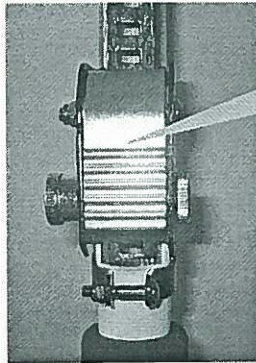

養生用シートの仮設柱に