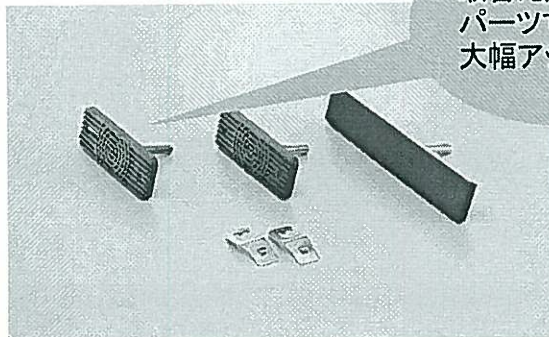

ホームページ <http://www.osaka-hikari.co.jp>

突っ張りスタンド

- 天井作業の補助的役割に！
- ワンボックスカーやRV車、軽トラックの荷物の固定に！
- アイデア次第でご家庭での用途が広がります！

サイズは4サイズ。750～1250mmから2100～3900mmと広範囲でご使用頂けます。
垂直静止荷重50kg

凹凸タイプ
でしっかり
固定

ワンタッチ式の
ストッパーですので
作業性が優れてい
ます

別売の
取り付け金具
を使用

取替え用大型
パーツで固定力
大幅アップ

養生用シートの仮設柱に

荷台の荷崩れ防止に

天井作業の補助に

ドア枠の作業に

パーツやメッシュパネルと組み合わせガーデニングのディスプレイに

雨が降った際の一時的な物干しに
晴れの日には、外して簡単収納