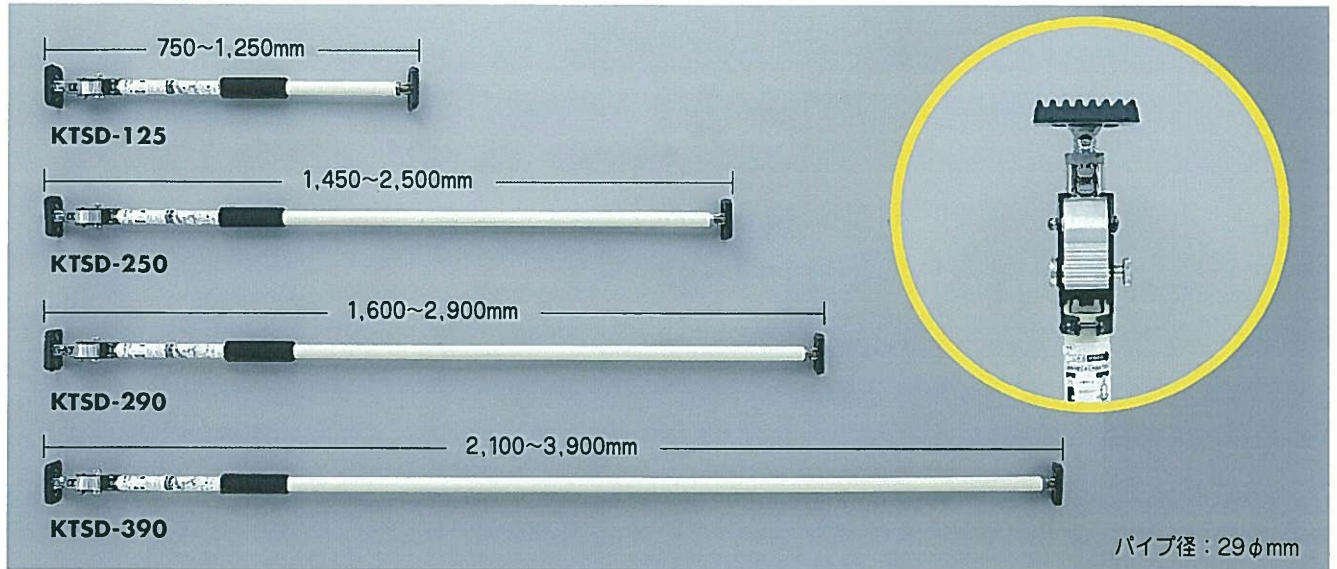

突っ張りスタンド★

- ・天井作業の補助
- ・カーゴバー
- ・荷物の固定
- ・家具止めなどにも!!

品番	単価	適応サイズ	垂直静止荷重	カラー	入数	J A N
KTSD-125	オープン	750mm~1,250mm	50kg	アイボリー	12	4535395000718
KTSD-250	オープン	1,450mm~2,500mm	50kg	アイボリー	9	4535395000725
KTSD-290	オープン	1,600mm~2,900mm	50kg	アイボリー	6	4535395000732
KTSD-390	オープン	2,100mm~3,900mm	50kg	アイボリー	6	4535395000749

・養生シートやテントの仮設柱に・

・荷台の荷崩れ防止に・

突っ張りスタンド用パーツ

～別売パーツを使えば作業の幅がますます広がります～

品番	単価	サイズ	入数	1P入数	J A N
KTK-100	オープン	98mm×41mm	10	2	4535395000787
KTB-200A	オープン	200mm×68mm×15mm	6	1	4535395000756
KTB-201B	オープン	200mm×68mm×15mm	6	1	4535395000763
KTB-350A	オープン	350mm×64mm×17mm	6	1	4535395000770

ホームページ <http://www.osaka-hikari.co.jp>

突っ張りスタンド

- 天井作業の補助的役割に！
- ワンボックスカーやRV車、軽トラックの荷物の固定に！
- アイデア次第でご家庭での用途が広がります！

サイズは4サイズ。750～1250mmから2100～3900mmと広範囲でご使用頂けます。
垂直静止荷重50kg

凹凸タイプ
でしっかり
固定

ワンタッチ式の
ストッパーですので
作業性が優れてい
ます